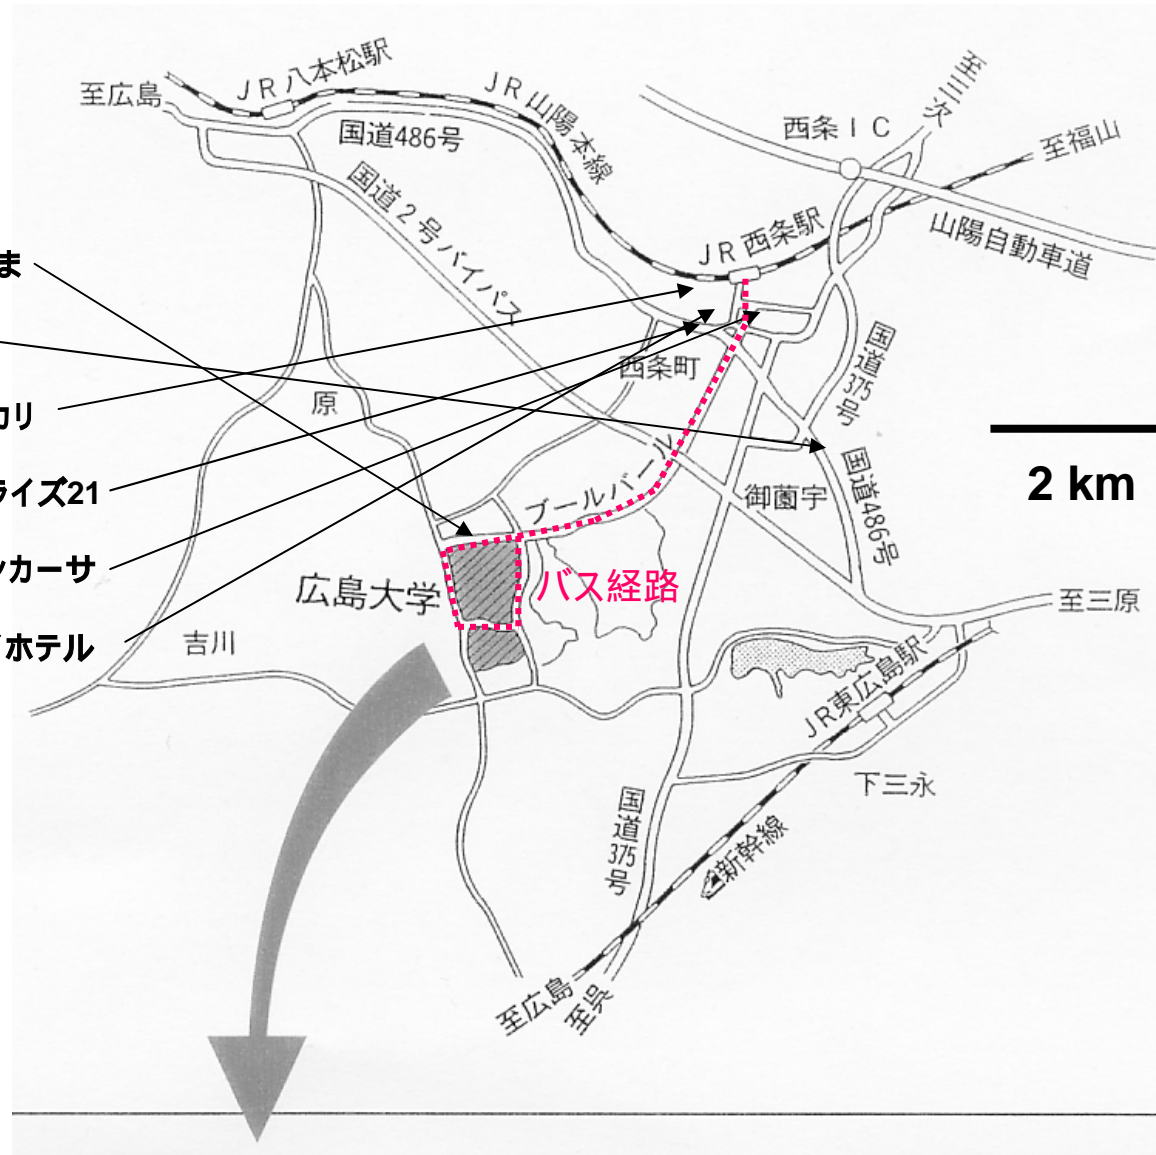

ホテルの位置

- 1 ひがしひろしま
- 2 ホテル 賀茂
- 3 ホテル ユーカリ
- 4 ホテル サンライズ21
- 5 ホテル グランカーサ
- 6 東広島シテイホテル

広島大学東広島キャンパス

広島大学学士会館

= 理事会・懇親会の会場

200 m

NCCG-35会場

広大西口

バス停; 広大西口

生物生産学部

生物生産学部

大会館前

国際協力研究科